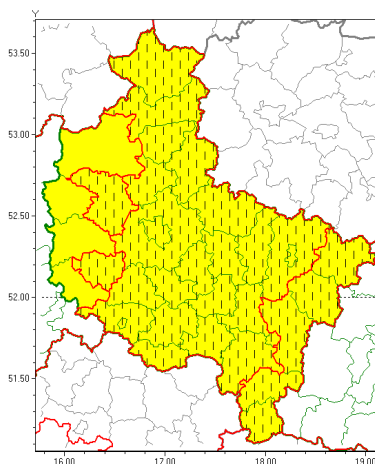

Zasięg ostrzeżeń w województwie

Silny wiatr
2020-02-10 19:41

WOJEWÓDZTWO WIELKOPOLSKIE
OSTRZEŻENIA METEOROLOGICZNE ZBIORCZO NR 15
WYKAZ OBYWATELI ZUCIANYCH OSTRZEŻENIAMI
o godz. 19:41 dnia 10.02.2020

Zjawisko/Stopień zagrożenia	Silny wiatr/1
Obszar (w nawiasie numer ostrzeżenia dla powiatu)	powiaty: chodzieski(6), gnieźnieński(9), gostyński(9), jarociński(8), kaliski(12), Kalisz(11), kępkiński(10), kolski(11), Konin(10), koniński(10), kościański(8), krotoszyński(9), leszczyński(8), Leszno(8), obornicki(5), ostrowski(11), ostrzeszowski(11), pilski(6), pleszewski(12), Poznań (7), poznański(7), rawicki(9), słupecki(10), redziński(8), remski(8), turecki(11), wągrowiecki(6), wrzesiński(10), złotowski(6)
Ważność	od godz. 03:00 dnia 11.02.2020 do godz. 21:00 dnia 11.02.2020
Prawdopodobieństwo	80%
Przebieg	Przewiduje się wystąpienie silnego wiatru o średniej prędkości od 25 km/h do 40 km/h, w porywach do 90 km/h, z zachodu.
SMS	IMGW-PIB OSTRZEŻENIA: WIATR/1 wielkopolskie (29 powiatów) od 03:00/11.02 do 21:00/11.02.2020 prędkość do 40 km/h, porywy do 90 km/h, W. Dotyczy powiatów: chodzieski, gnieźnieński, gostyński, jarociński, kaliski, Kalisz, kępkiński, kolski, Konin, koniński, kościański, krotoszyński, leszczyński, Leszno, obornicki, ostrowski, ostrzeszowski, pilski, pleszewski, Poznań, poznański, rawicki, słupecki, redziński, remski, turecki, wągrowiecki, wrzesiński i złotowski.
RSO	Woj. wielkopolskie (29 powiatów), IMGW-PIB wydał ostrzeżenie pierwszego stopnia o silnym wietrze
Uwagi	Brak.
Zjawisko/Stopień zagrożenia	Silny wiatr/1 ZMIANA