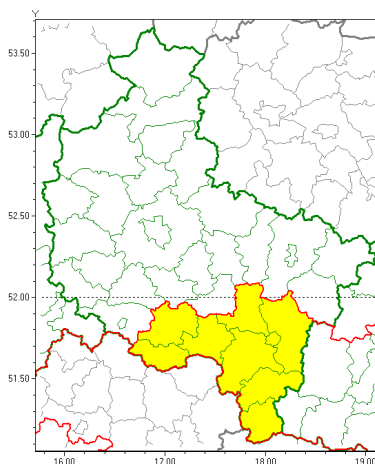

Zasięg ostrzeżeń w województwie

Opady mroźne  
2020-01-22 07:27

**WOJEWÓDZTWO WIELKOPOLSKIE**  
**OSTRZEŻENIA METEOROLOGICZNE ZBIORCZO NR 6**  
**WYKAZ OBSZARÓW ZUSYCYCH OSTRZEŻEŃ**  
**o godz. 07:27 dnia 22.01.2020**

Zjawisko/Stopień zagrożenia	Opady mroźne/1
Obszar (w nawiasie numer ostrzeżenia dla powiatu)	powiaty: gostyński(3), kaliski(5), Kalisz(5), kępno(5), krotoszyński(3), ostrowski(5), ostrzeszowski(5), pleszewski(5), rawicki(3)
Ważność	od godz. 07:30 dnia 22.01.2020 do godz. 11:00 dnia 22.01.2020
Prawdopodobieństwo	85%
Przebieg	Prognozuje się miejscami wystąpienie słabych opadów mroźnego deszczu oraz mroźnych powojów.
SMS	IMGW-PIB OSTRZEŻENIA: MROŻNE OPADY/1 wielkopolskie (9 powiatów) od 07:30/22.01 do 11:00/22.01.2020 mroźne opady, drogi liskie. Dotyczy powiatów: gostyński, kaliski, Kalisz, kępno, krotoszyński, ostrowski, ostrzeszowski, pleszewski i rawicki.
RSO	Woj. wielkopolskie (9 powiatów), IMGW-PIB wydał ostrzeżenie pierwszego stopnia o opadach mroźnych
Uwagi	Brak.
Dyrektor synoptyk IMGW-PIB	Piotr Szewczak