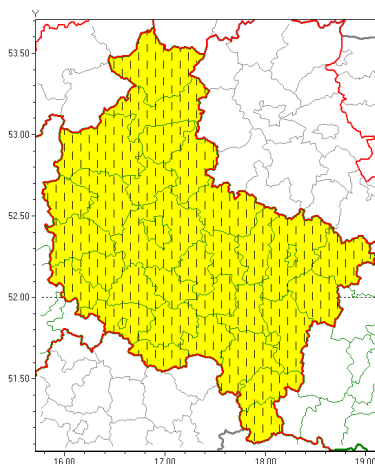

Zasięg ostrzeżeń w województwie

Gęsta mgła
2019-12-18 16:01

WOJEWÓDZTWO WIELKOPOLSKIE
OSTRZEŻENIA METEOROLOGICZNE ZBIORCZO NR 162
WYKAZ OBSZARÓW Z UCZESTNIWIENIEM W OSTRZEŻENIU
o godz. 16:01 dnia 18.12.2019

Zjawisko/Stopień zagrożenia	Gęsta mgła/1 ZMIANA
Obszar (w nawiasie numer ostrzeżenia dla powiatu)	powiaty: chodzieski(59), czarnkowsko-trzcianecki(60), gnieźnieński(61), gostyński(64), grodziski(59), jarociński(64), kaliski(71), Kalisz(68), kępicki(68), kołski(66), Konin(67), koniński(67), kościański(61), krotoszyński(64), leszczyński(64), Leszno(63), międzybuzki(60), nowotomyski(60), obornicki(61), ostrowski(69), ostrzeszowski(69), pilski(60), pleszewski(68), Poznań (62), poznański(63), rawicki(63), słupecki(61), szamotulski(62), redziński(61), remski(61), turecki(69), w growiecki(56), wolsztyński(60), wrzesiński(59), złotowski(61)
Ważność	od godz. 22:00 dnia 18.12.2019 do godz. 10:00 dnia 19.12.2019
Prawdopodobieństwo	80%
Przebieg	Prognozuje się gęste mgły w zasięgu których widzialność wynosi miejscami od 50 m do 200 m.
SMS	IMGW-PIB OSTRZEŻENIA: MGŁA/1 wielkopolskie (wszystkie powiaty) od 22:00/18.12 do 10:00/19.12.2019 widzialność 50 m. Dotyczy powiatów: wszystkie powiaty.
RSO	Woj. wielkopolskie (wszystkie powiaty), IMGW-PIB wydał ostrzeżenie pierwszego stopnia o silnych mgłach
Uwagi	Brak.
Zjawisko/Stopień zagrożenia	Gęsta mgła/1